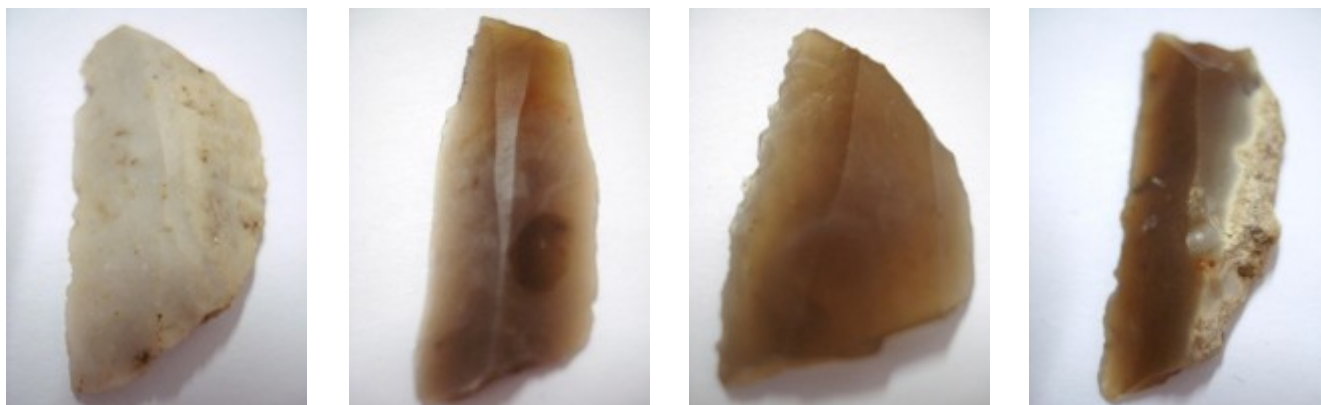

Výběr archeologických nálezů z pravěkých neolitických sídlišť v okolí obce Hladké Životice.

Štípané silicitové nástroje - šipky.

Nože.

Škrabadla.

Vrtáky

Srpové čepelky

Hlazené amfibolitové nástroje - sekerky

Pravěká lineární a lengyelská keramika